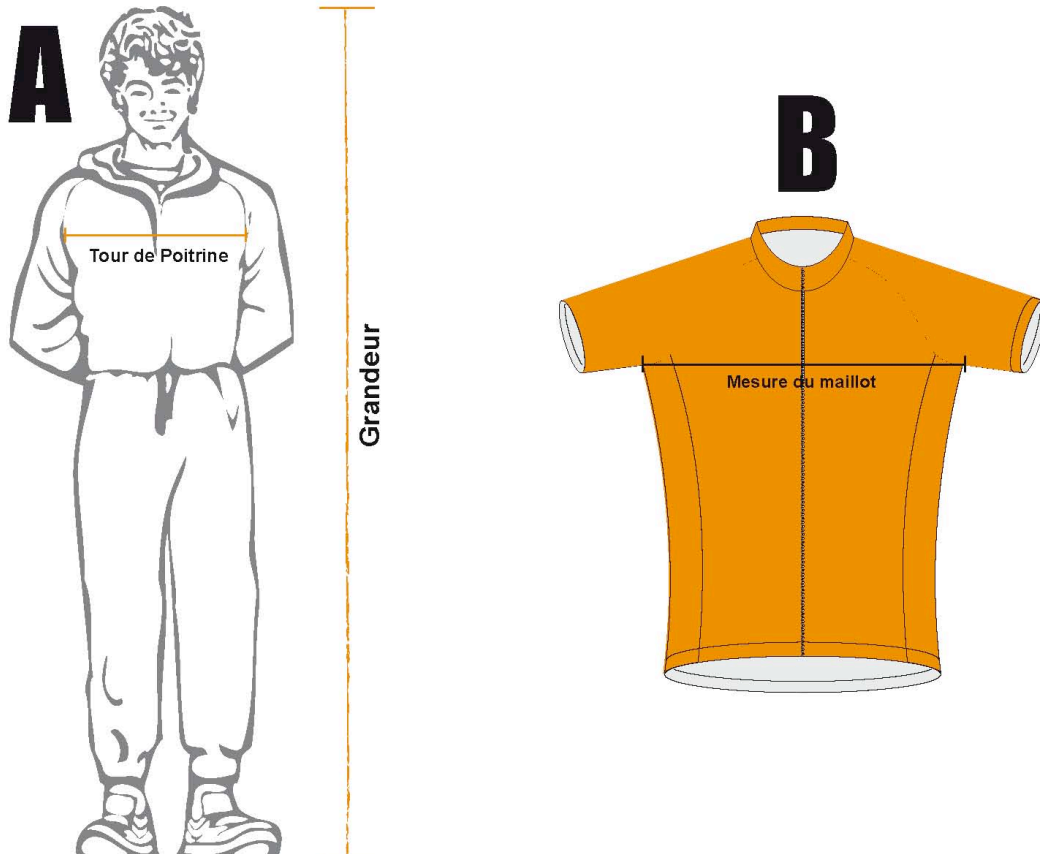

T-Shirt Size

	A Mesure de la personne			B Mesure du maillot
	Tour de poitrine	Grandeur	Poids	1/2 tour de maillot
XS	87 - 90	160 - 165	45 - 50	47
S	90 - 93	165 - 170	50 - 55	49
M	93 - 97	170 - 175	55 - 65	51
L	97 - 101	175 - 180	65 - 75	53
XL	101 - 105	180 - 185	75 - 85	55
XXL	105 - 109	185 - 190	85 - 95	57
XXXL	109 - 115	190 - 195	95 - 105	60

Cotes en centimètre