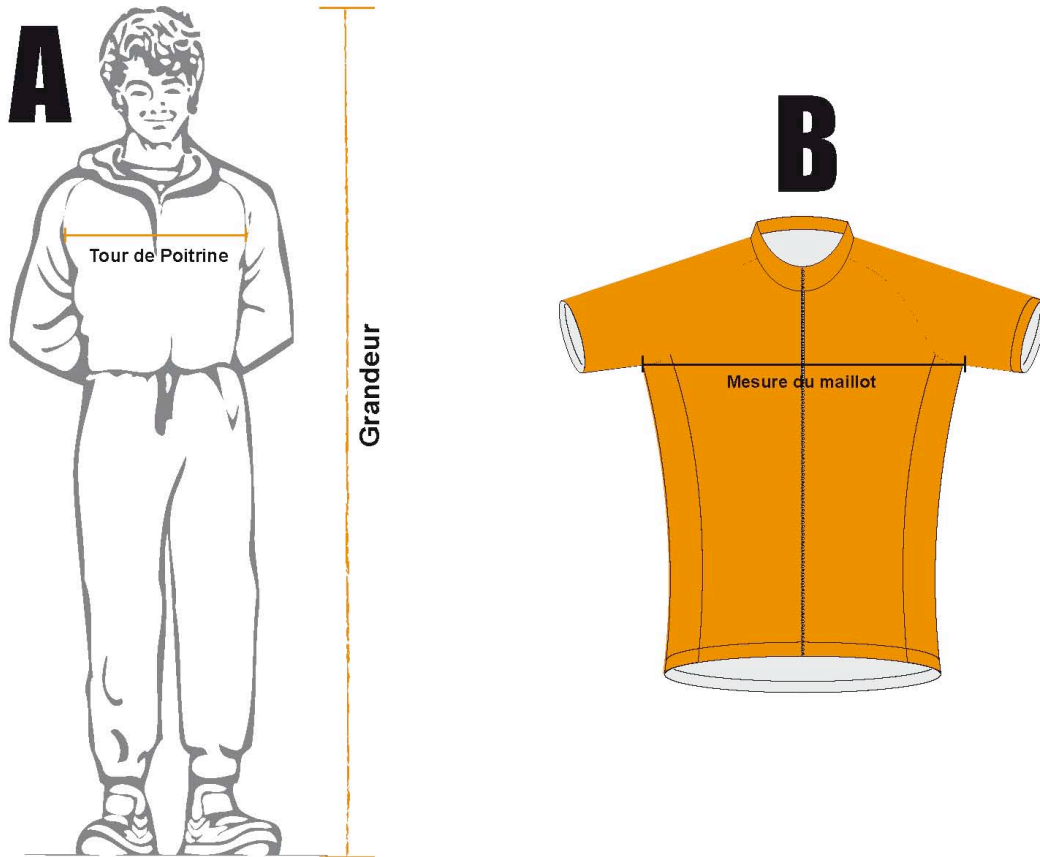

# Tailles des maillots

	<b>A</b> Mesure de la personne			<b>B</b> Mesure du maillot
	Tour de poitrine	Grandeur	Poids	1/2 tour de maillot
XS	87 - 90	160 - 165	45 - 50	47
S	90 - 93	165 - 170	50 - 55	49
M	93 - 97	170 - 175	55 - 65	51
L	97 - 101	175 - 180	65 - 75	53
XL	101 - 105	180 - 185	75 - 85	55
XXL	105 - 109	185 - 190	85 - 95	57
XXXL	109 - 115	190 - 195	95 - 105	60

Cotes en centimètre